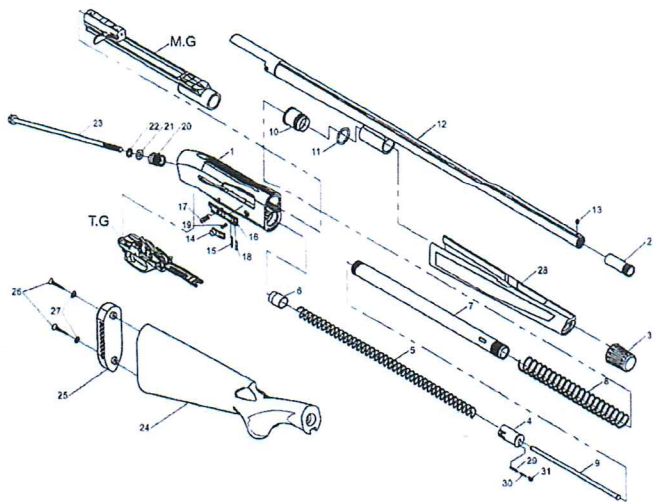

12-20-28 KALİBRE GENEL MONTAJ PARÇA LİSTESİ

Parça No	Parça İsmi	Parça No	Parça İsmi	Parça No	Parça İsmi
1	Gövde	12	Namlu	23	Dipçik saplama vidası
2	Namlu şoku	13	Arpacık	24	Dipçik
3	Şarjör Somunu	14	Yan sac butonu	25	Taban lastiği
4	Şarjör üst tapası	15	Gövde yan sac boru pimi	26	Taban lastik vidaları
5	Şarjör yayı	16	Gövde yan sacı	27	Taban lastik vida pulu
6	Şarjör alt tapası	17	Yan sac yayı	28	El kundağı
7	Şarjör borusu	18	Yan sac buton pimi	29	El kundak kilit yayı
8	İcra yayı	19	Yan sac buton yayı	30	El kundak kilit pimi
9	Şarjör plastik takozu	20	Gövde saplama somunu	31	El kundak kilit vidası
10	Piston	21	Dipçik saplama pulu	32	MG.
11	Gaz odası Oring	22	Dipçik saplama rondelası	33	TG.

27

12-20-28 GA GENERAL PARTS LIST

Part No	Description	Part No	Description	Part No	Description
1	Receiver	12	Barrel	23	Stock Bolt Screw
2	Choke Tube	13	Front Sight	24	Stock
3	Magazine Cap	14	Bolt Release	25	Recoil Pad
4	Magazine Spring Cap	15	Button Pin	26	Recoil Pad Screws
5	Magazine Spring	16	Carrier Latch	27	Recoil Pad Screw Washer
6	Magazine Short Spring Cap	17	Carrier Latch Spring	28	Forearm
7	Magazine Tube	18	Carrier Latch Pivot Pin	29	Magazine Cap Lock Spring
8	Action Spring	19	Carrier Latch Button Spring	30	Magazine Cap Lock Pin
9	Magazine Plug	20	Stock Bolt	31	Magazine Cap Lock Screws
10	Gas Piston	21	Stock Bolt Washer		
11	O-ring	22	Stock Bolt Lock Washer		

37

12-20-28 KALİBRE GENEL MONTAJ

26

12-20-28 GA GENERAL PART ASSEMBLY

36