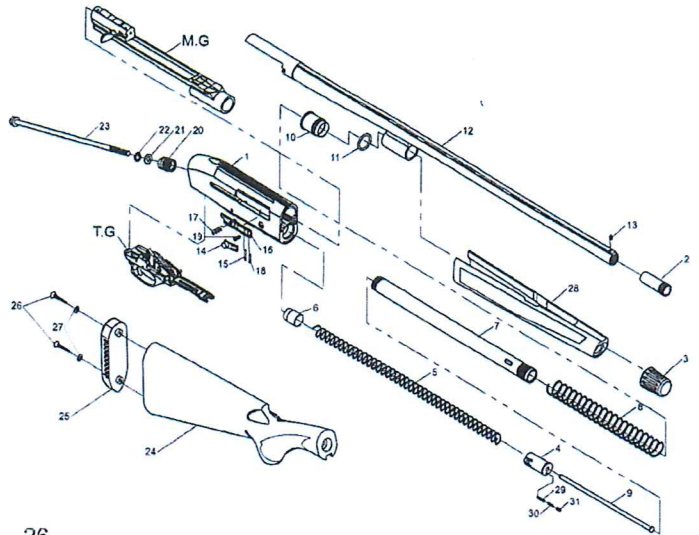

12-20-28 KALİBRE GENEL MONTAJ PARÇA LİSTESİ

Parça No	Parça İsmi	Parça No	Parça İsmi	Parça No	Parça İsmi
1	Gövde	12	Namlu	23	Dipçik saplama vidası
2	Namlu şoku	13	Arpacık	24	Dipçik
3	Şarjör Somunu	14	Yan sac butonu	25	Taban lastiği
4	Şarjör üst tapası	15	Gövde yan sac boru pimi	26	Taban lastik vidaları
5	Şarjör yayı	16	Gövde yan sacı	27	Taban lastik vida pulu
6	Şarjör alt tapası	17	Yan sac yayı	28	El kundağı
7	Şarjör borusu	18	Yan sac buton pimi	29	El kundak kilit yayı
8	İcra yayı	19	Yan sac buton yayı	30	El kundak kilit pimi
9	Şarjör plastik takozu	20	Gövde saplama somunu	31	El kundak kilit vidası
10	Piston	21	Dipçik saplama pulu	32	MG.
11	Gaz odası Oring	22	Dipçik saplama rondelası	33	TG.

27

12-20-28 GA GENERAL PARTS LIST

Part No	Description	Part No	Description	Part No	Description
1	Receiver	12	Barrel	23	Stock Bolt Screw
2	Choke Tube	13	Front Sight	24	Stock
3	Magazine Cap	14	Bolt Release	25	Recoil Pad
4	Magazine Spring Cap	15	Button Pin	26	Recoil Pad Screws
5	Magazine Spring	16	Carrier Latch	27	Recoil Pad Screw Washer
6	Magazine Short Spring Cap	17	Carrier Latch Spring	28	Forearm
7	Magazine Tube	18	Carrier Latch Pivot Pin	29	Magazine Cap Lock Spring
8	Action Spring	19	Carrier Latch Button Spring	30	Magazine Cap Lock Pin
9	Magazine Plug	20	Stock Bolt	31	Magazine Cap Lock Screws
10	Gas Piston	21	Stock Bolt Washer		
11	O-ring	22	Stock Bolt Lock Washer		

37

12-20-28 KALİBRE GENEL MONTAJ

26

12-20-28 GA GENERAL PART ASSEMBLY

36